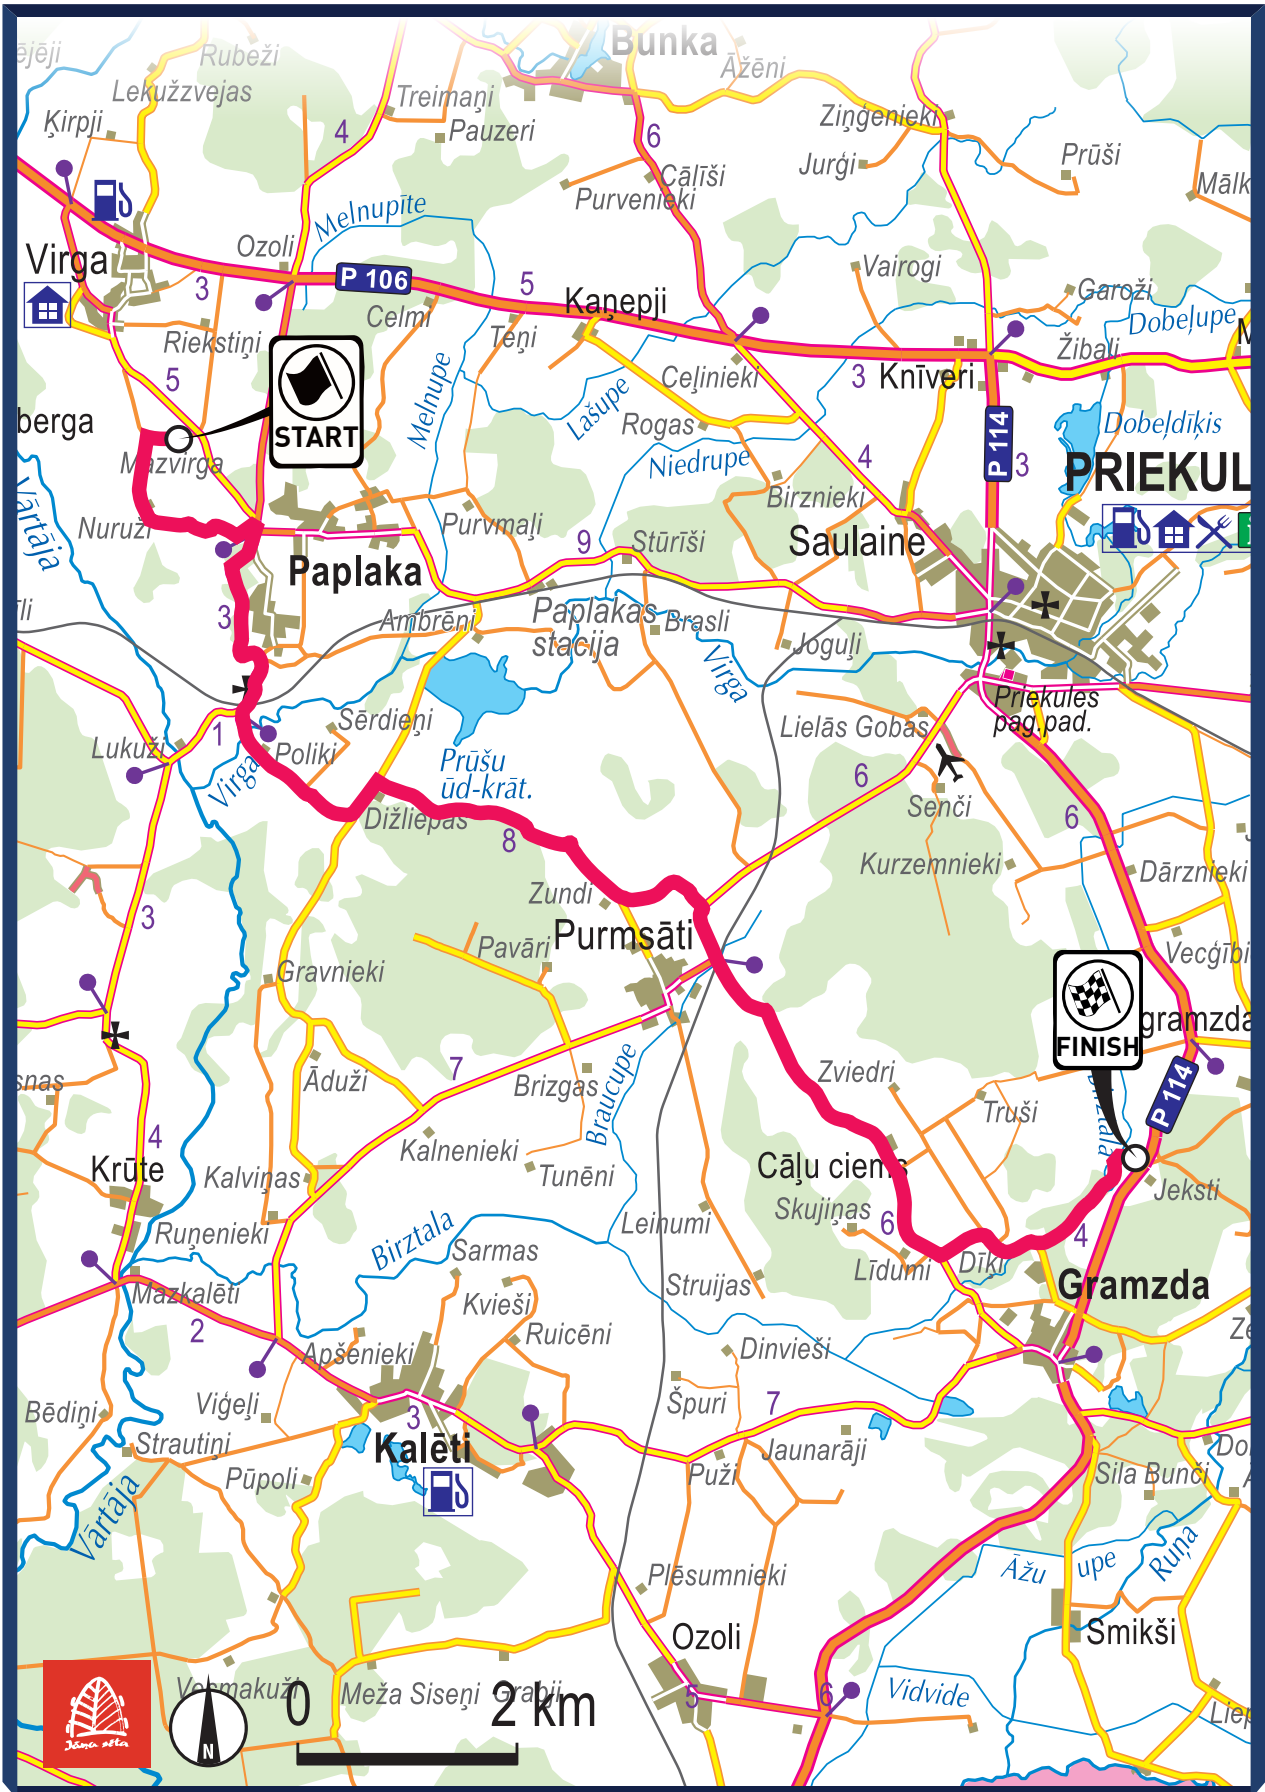

**RALLY
LIEPĀJA**
06.10. - 08.10.2017 • LIEPĀJA, LATVIA

*This rally
rocks!*

EUROSPORT EVENTS

LATVIJAS
AUTOMOBILU
FEDERĀCIJA

0 2 km